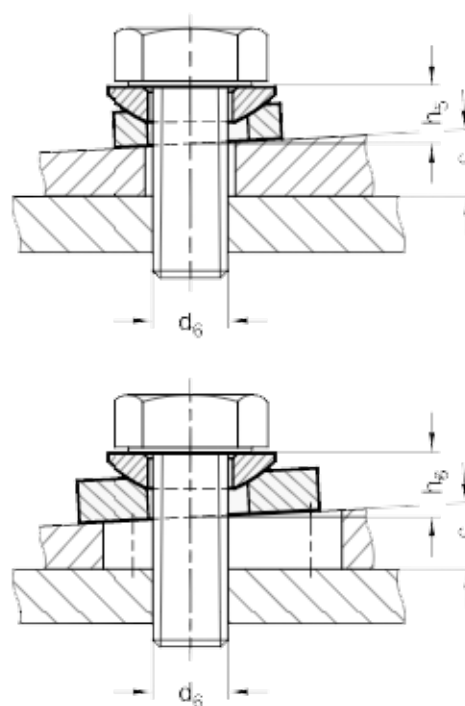

Varenummer: 20806016
Beskrivelse: E+G Kugleskive
DIN 6319-16,5-D

Mål

Assembly examples

$d_2 = 16.5$
 $d_4 = 28$
 $d_5 = 24.8$
 $d_6 = M14$
 $H_3 = 5.6$
 $H_4 = 8.5$