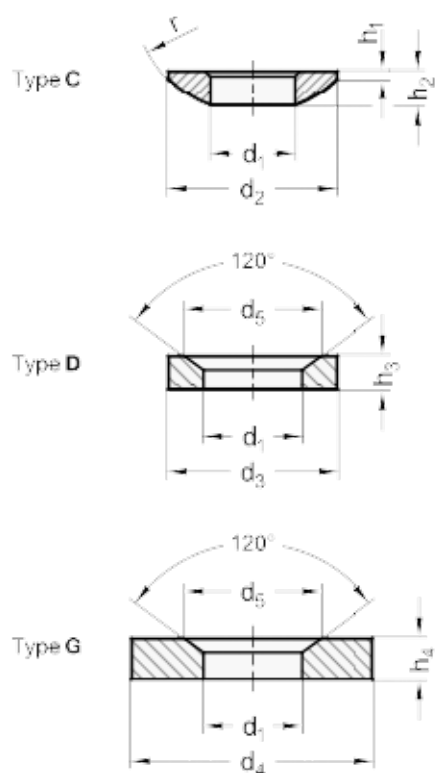

Varenummer: 20806016
Beskrivelse: E+G Kugleskive
DIN 6319-16,5-D

Mål

Assembly examples

$d_2 = 16.5$
 $d_4 = 28$
 $d_5 = 24.8$
 $d_6 = M14$
 $H_3 = 5.6$
 $H_4 = 8.5$